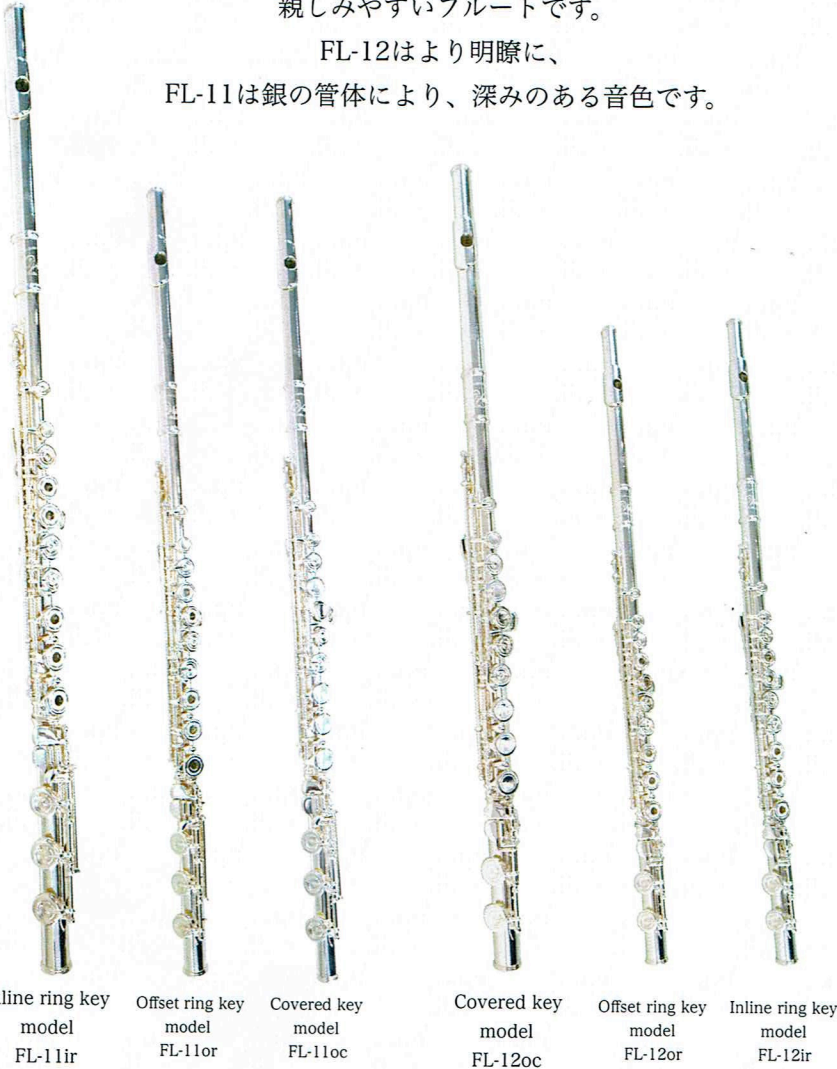

~Valoir Silver

Plating Flutes~

吹きやすく発音も容易ながら
 柔らかく、まとまった、明るい音色が魅力の
 親しみやすいフルートです。

FL-12はより明瞭に、
 FL-11は銀の管体により、深みのある音色です。

Inline ring key model FL-11ir
 Offset ring key model FL-11or
 Covered key model FL-11oc

Covered key model FL-12oc
 Offset ring key model FL-12or
 Inline ring key model FL-12ir

~ Valoir

Piccolo ~

頭部管、リッププレートは一体型で、
 1本のグラナディラ材から削り出され、
 唄口は一つ一つ手で削り調整されています。
 丸くふくよかで表情豊かな音色を奏できます。

PC-10PGP

- ・頭部管・管体：グラナディラ
- ・キイ：洋銀製
- ・ピンクゴールドメッキ仕上げ/銀メッキ仕上げ(PC-10SP)
- ・ピッチ：A=442Hz
- ・Eメカニズム付き

- ・頭部管：銀製 (Ag925) 銀メッキ仕上げ
- ・管体：銀製 (Ag925) 銀メッキ仕上げ
- ・キイ：洋銀製 銀メッキ仕上げ
- ・ピッチ：A=442Hz
- ・トーンホール：ドゥローン (引上げ式)
- ・足部管：H足部管
- ・キイシステム：
インラインリング/オフセットリング/カバード

- ・頭部管：銀製 (Ag925) 銀メッキ仕上げ
- ・管体：洋銀製 銀メッキ仕上げ
- ・キイ：洋銀製 銀メッキ仕上げ
- ・ピッチ：A=442Hz
- ・トーンホール：ドゥローン (引上げ式)
- ・足部管：C足部管
- ・キイシステム：
インラインリング/オフセットリング/カバード

ヴェロワフルート ケース・ケースカバー

Valoir flutes specifications etc ヴェロワフルートの仕様等

素材選択

~Selected materials~

Pad、パネ材などの各素材は、
 永年の修理、製造で培った
 こだわりの素材を使用し
 音色や安定性をつくりあげています。

Eメカニズム

~E Mechanism~

ヴェロワフルート
 全モデルに内蔵式Eメカニズムを採用